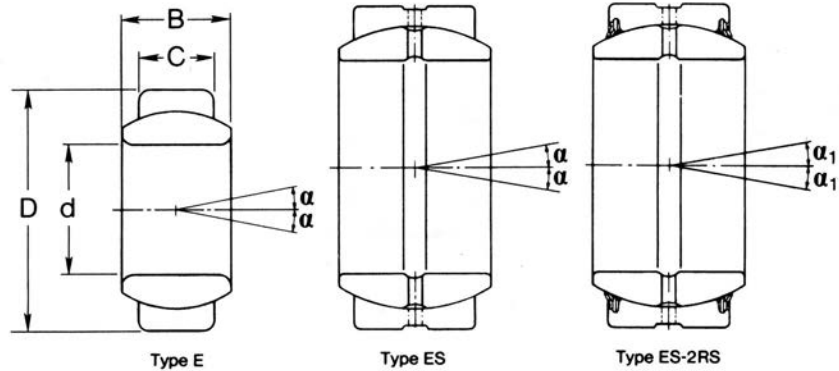

SPHERICAL PLAIN BEARINGS

RADIAL TYPE Inch Size

Bearing Number With Seals - 2RS	Alternate Bearing Number With Seals - 2RS	Dimensions				Angle of tilt ∞ Degrees	Weight kg Lbs
		d	D	B	C		
		In. mm	In. mm	In. mm	In. mm		
GEZ 50 ES	(GEZ 200 ES)	2 50.8	3.1875 80.963	1.75 44.45	1.5 38.1	6	0.93 2.05
GEZ 50 ES-2RS	(GEZ 200 ES-2RS)	2 50.8	3.1875 80.963	1.75 44.45	1.5 38.1	6	0.93 2.05
GEZ 57 ES	(GEZ 204 ES)	2.25 57.15	3.5625 90.488	1.969 50.013	1.687 42.85	6	1.30 2.87
GEZ 57 ES-2RS	(GEZ 204 ES-2RS)	2.25 57.15	3.5625 90.488	1.969 50.013	1.687 42.85	6	1.30 2.87
GEZ 63 ES	(GEZ 208 ES)	2.5 63.5	3.9375 100.013	2.187 55.55	1.875 47.625	6	1.85 4.08
GEZ 63 ES-2RS	(GEZ 208 ES-2RS)	2.5 63.5	3.9375 100.013	2.187 55.55	1.875 47.625	6	1.85 4.08
GEZ 69 ES	(GEZ 212 ES)	2.75 69.85	4.375 111.125	2.406 61.112	2.062 52.375	6	2.40 5.29
GEZ 69 ES-2RS	(GEZ 212 ES-2RS)	2.75 69.85	4.375 111.125	2.406 61.112	2.062 52.375	6	2.40 5.29
GEZ 76 ES	(GEZ 300 ES)	3 76.2	4.75 120.65	2.625 66.675	2.25 57.15	6	3.10 6.83
GEZ 76 ES-2RS	(GEZ 300 ES-2RS)	3 76.2	4.75 120.65	2.625 66.675	2.25 57.15	6	3.10 6.83
GEZ 82 ES	(GEZ 304 ES)	3.25 82.55	5.125 130.175	2.844 72.238	2.437 61.9	6	3.80 8.38
GEZ 82 ES-2RS	(GEZ 304 ES-2RS)	3.25 82.55	5.125 130.175	2.844 72.238	2.437 61.9	6	3.80 8.38
GEZ 88 ES	(GEZ 308 ES)	3.5 88.9	5.5 139.7	3.062 77.775	2.625 66.675	6	4.8 10.6
GEZ 88 ES-2RS	(GEZ 308 ES-2RS)	3.5 88.9	5.5 139.7	3.062 77.775	2.625 66.675	6	4.8 10.6
GEZ 95 ES	(GEZ 312 ES)	3.75 95.25	5.875 149.225	3.281 83.337	2.812 71.425	6	5.8 12.8
GEZ 95 ES-2RS	(GEZ 312 ES-2RS)	3.75 95.25	5.875 149.225	3.281 83.337	2.812 71.425	6	5.8 12.8