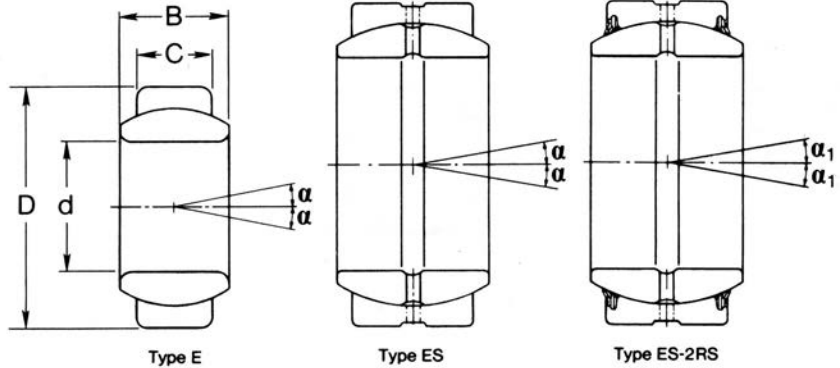

SPHERICAL PLAIN BEARINGS

RADIAL TYPE

Inch Size

Bearing Number With Seals - 2RS	Alternate Bearing Number With Seals - 2RS	Dimensions				Angle of tilt ∞ Degrees	Weight kg Lbs
		d	D	B	C		
		In. mm	In. mm	In. mm	In. mm		
GEZ 12 ES	(GEZ 008 ES)	0.5 12.7	0.875 22.225	0.437 11.1	0.375 9.525	6	0.020 0.044
GEZ 15 ES	(GEZ 010 ES)	0.625 15.875	1.0625 26.988	0.547 13.894	0.469 11.913	6	0.035 0.077
GEZ 19 ES	(GEZ 012 ES)	0.75 19.05	1.25 31.75	0.656 16.662	0.562 14.275	6	0.055 0.12
GEZ 19 ES-2RS	(GEZ 012 ES-2RS)	0.75 19.05	1.25 31.75	0.656 16.662	0.562 14.275	6	0.055 0.12
GEZ 22 ES	(GEZ 014 ES)	0.875 22.225	1.4375 36.513	0.765 19.431	0.656 16.662	6	0.085 0.19
GEZ 22 ES-2RS	(GEZ 014 ES-2RS)	0.875 22.225	1.4375 36.513	0.765 19.431	0.656 16.662	6	0.085 0.19
GEZ 25 ES	(GEZ 100 ES)	1 25.4	1.625 41.275	0.875 22.225	0.75 19.05	6	0.12 0.26
GEZ 25 ES-2RS	(GEZ 100 ES-2RS)	1 25.4	1.625 41.275	0.875 22.225	0.75 19.05	6	0.12 0.26
GEZ 31 ES	(GEZ 104 ES)	1.25 31.75	2 50.8	1.093 27.762	0.937 23.8	6	0.23 0.51
GEZ 31 ES-2RS	(GEZ 104 ES-2RS)	1.25 31.75	2 50.8	1.093 27.762	0.937 23.8	6	0.23 0.51
GEZ 34 ES	(GEZ 106 ES)	1.375 34.925	2.1875 55.563	1.187 30.15	1.031 26.187	6	0.35 0.77
GEZ 34 ES-2RS	(GEZ 106 ES-2RS)	1.375 34.925	2.1875 55.563	1.187 30.15	1.031 26.187	6	0.35 0.77
GEZ 38 ES	(GEZ 108 ES)	1.5 38.1	2.4375 61.913	1.312 33.325	1.125 28.575	6	0.42 0.93
GEZ 38 ES-2RS	(GEZ 108 ES-2RS)	1.5 38.1	2.4375 61.913	1.312 33.325	1.125 28.575	6	0.42 0.93
GEZ 44 ES	(GEZ 112 ES)	1.75 44.45	2.8125 71.438	1.531 38.887	1.312 33.325	6	0.64 1.41
GEZ 44 ES-2RS	(GEZ 112 ES-2RS)	1.75 44.45	2.8125 71.438	1.531 38.887	1.312 33.325	6	0.64 1.41