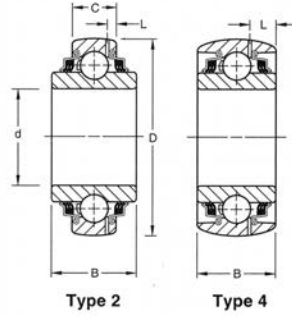

AGRICULTURAL BEARINGS

DISC HARROW BALL BEARINGS TRIPLE LIP SEAL Series Relubricatable type

ROUND BORE														
Unit No.	Type	Bore d		Outside Diameter D	tolerance +0.000" to minus		Ring Width +0.000,-0.005 +0.00,-12 mm		Static Load Rating Cor		Dynamic Load Rating Cr		Weight	
		In. mm	In. mm		In. mm	In. mm	B Inner	C Outer	lbf	N	lbf	N	Lbs	kg
GW209PPB4	4	1.5350 39.00	0.0100 0.250	3.3465 85	0.0006 0.015	1.188 30.18	1.188 30.18	4 550	20 200	8 300	36 800	1.65	0.748	
GW209PPB2	4	1.7717 45.00	0.0005 0.013	3.3465 85	0.0006 0.015	1.188 30.18	1.188 30.18	4 550	20 200	8 300	36 800	1.44	0.653	
GW209PPB11	2	1.7810 45.24	0.0100 0.250	3.3465 85	0.0006 0.015	1.438 36.53	0.866 22.00	4 550	20 200	8 300	36 800	1.37	0.621	
GW210PPB2	4	1.9380 49.23	0.0005 0.013	3.5433 90	0.0006 0.015	1.188 30.18	1.188 30.18	5 200	23 000	9 000	39 900	1.5	0.680	
GW211PPB13	2	1.7850 45.34	0.0100 0.250	3.9370 100	0.0006 0.015	1.312 33.34	0.984 25.00	6 550	29 000	11 000	48 800	2.02	0.916	
GW211PPB10	4	1.9380 49.23	0.0006 0.015	3.9370 100	0.0006 0.015	1.312 33.34	1.312 33.34	6 550	29 000	11 000	48 800	2.26	1.025	
GW214PPB3	4	1.9380 49.23	0.0006 0.015	4.9213 125	0.0008 0.020	1.562 39.69	1.562 39.69	9 800	43 500	16 000	71 000	4.85	2.200	
GW211PPB2	4	2.1880 55.58	0.0006 0.015	3.9370 100	0.0006 0.015	1.312 33.34	1.312 33.34	6 550	29 000	11 000	48 800	2.62	1.188	
GW211PPB9	2	2.1950 55.75	0.0070 0.180	3.9370 100	0.0006 0.015	1.562 39.69	0.984 25.00	6 550	29 000	11 000	48 800	2.02	0.916	
GW214PPB6	2	2.6881 68.28	0.0006 0.015	4.9213 125	0.0008 0.020	2.688 68.26	1.102 28.00	9 800	43 500	16 000	71 000	4.75	2.155	
GW214PPB2	4	2.7559 70.00	0.0006 0.015	4.9213 125	0.0008 0.020	1.562 39.69	1.562 39.69	9 800	43 500	16 000	71 000	3.96	1.796	